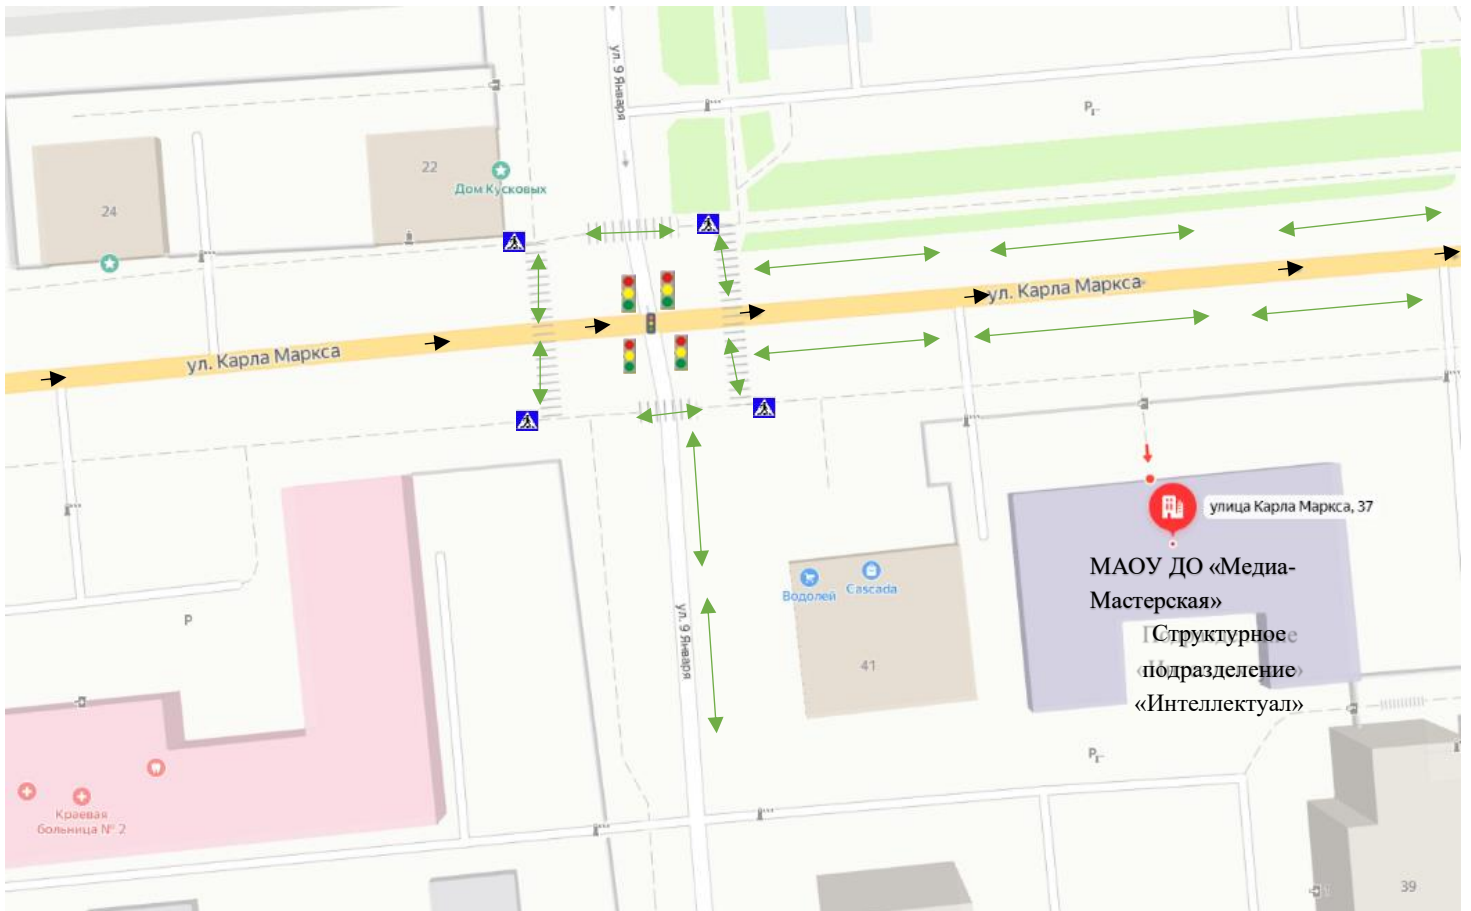

**План- схема МАОУ ДО «Медиа-Мастерская»
Структурное подразделение «Интеллектуал»
План-схема района расположенных ОУ
Пути движения транспортных средств и детей (учеников)**

■ - жилая застройка
■ - проезжая часть

↔ - движение детей
→ - движение транспорта