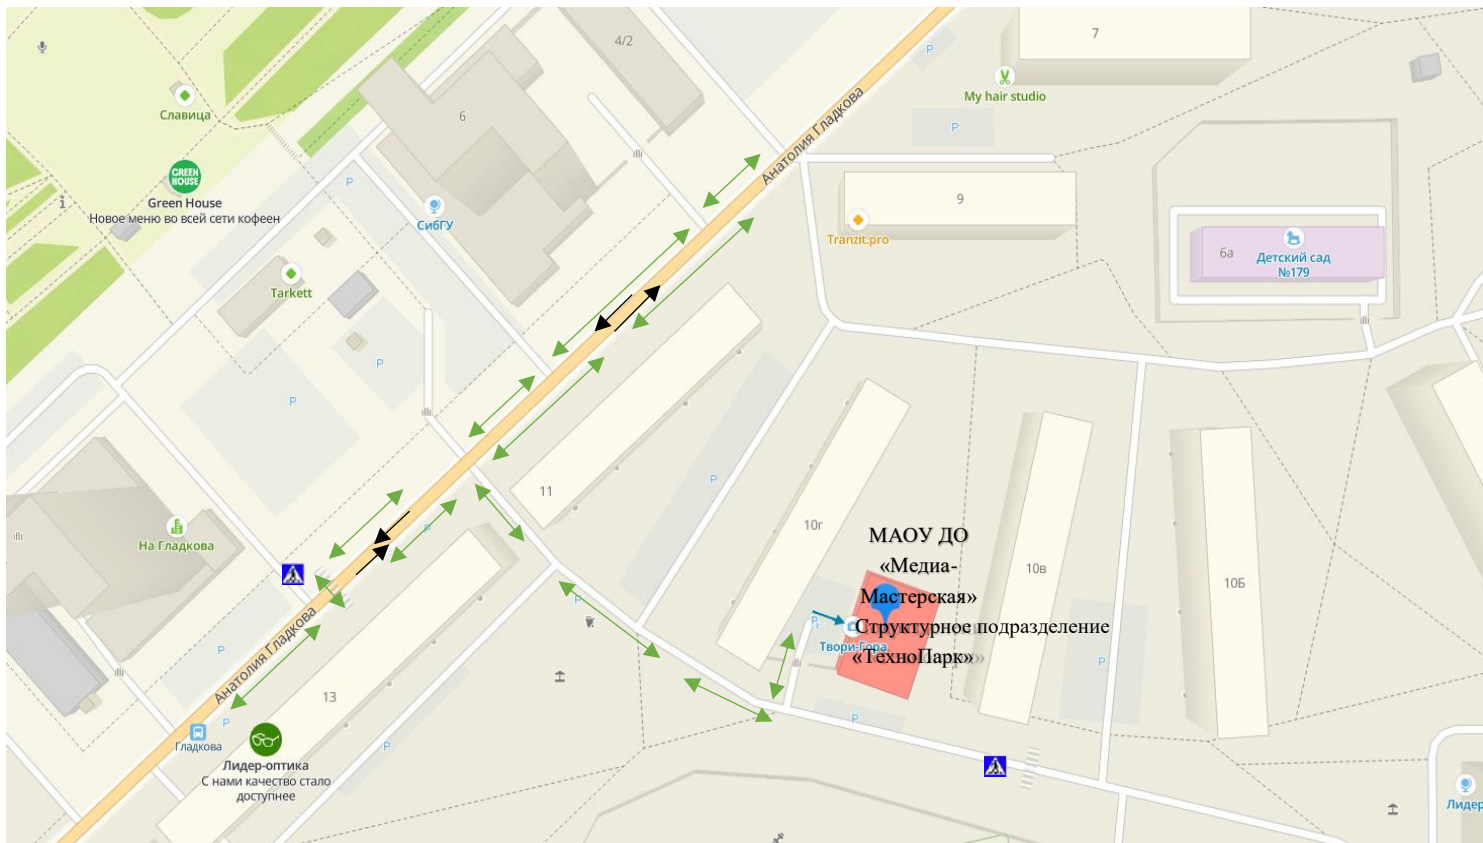

**План- схема МАОУ ДО «Медиа-Мастерская»  
Структурное подразделение «ТехноПарк»  
План-схема района расположенных ОУ  
Пути движения транспортных средств и детей (учеников)**

■ - жилая застройка

↔ - движение детей

■ - проезжая часть

→ - движение транспорта