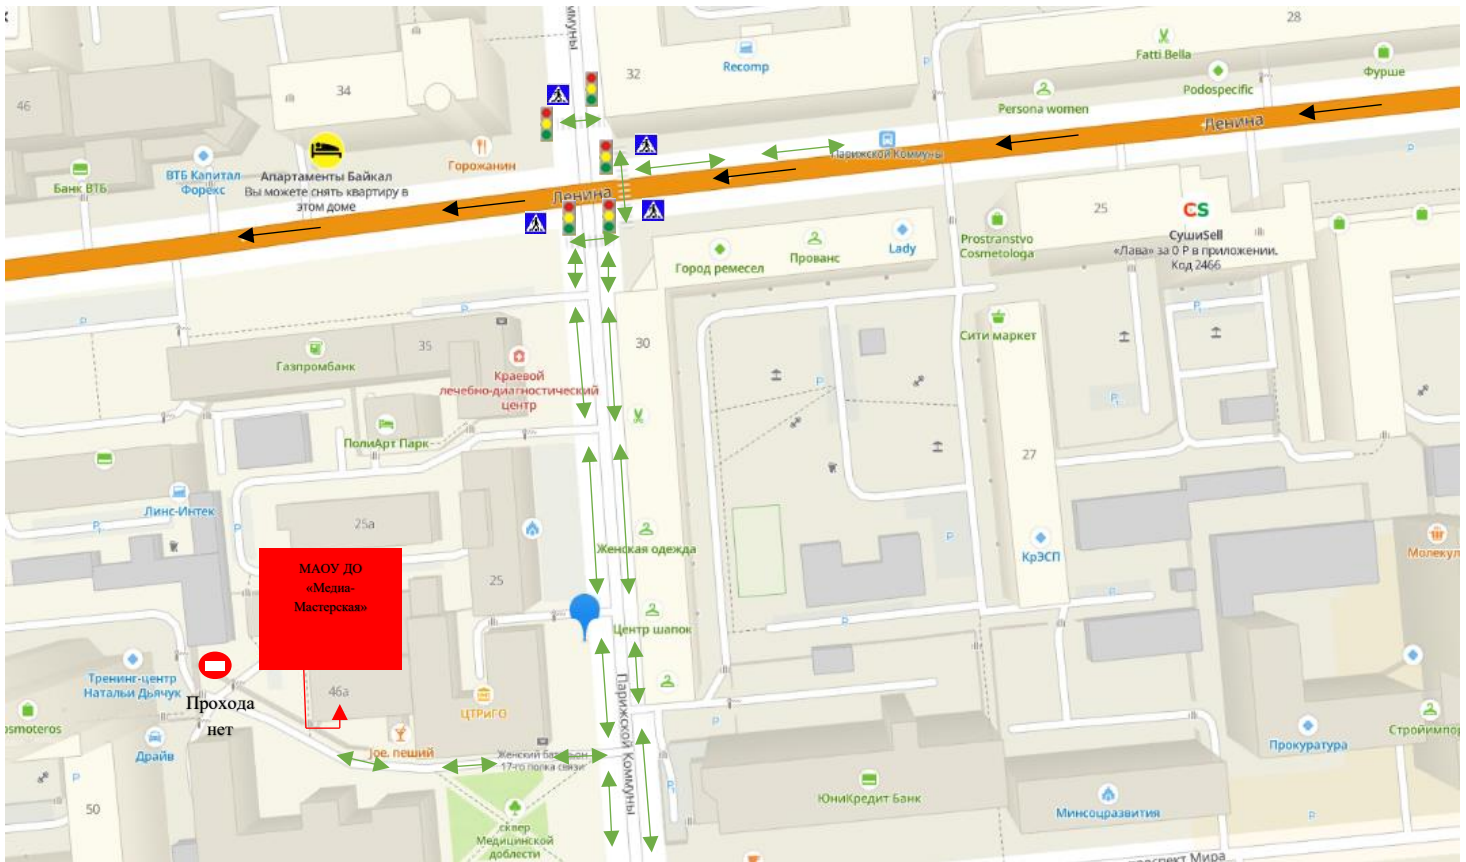

# План- схема МАОУ ДО «Медиа-Мастерская» План-схема района расположенных ОУ Пути движения транспортных средств и детей (учеников)

■ - жилая застройка

■ - проезжая часть

↔ - движение детей

→ - движение транспорта

⊘ - Знак «Стоп»